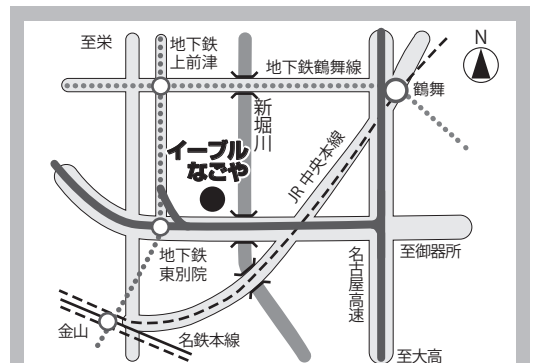

〒460-0015 名古屋市中区大井町7番25号

TEL 052-331-5288 FAX 052-322-9458

ホームページ <http://e-able-nagoya.jp/>

開館時間…9:00~21:00(日曜・祝休日は17:00まで)

休館日…毎月第3木曜日、年末年始

講座番号 L-3

地下鉄 名城線「東別院」下車①番出口 東へ徒歩3分
市バス 金山26系統「大井町」バス停前、
昭和巡回系統「大井町」バス停前