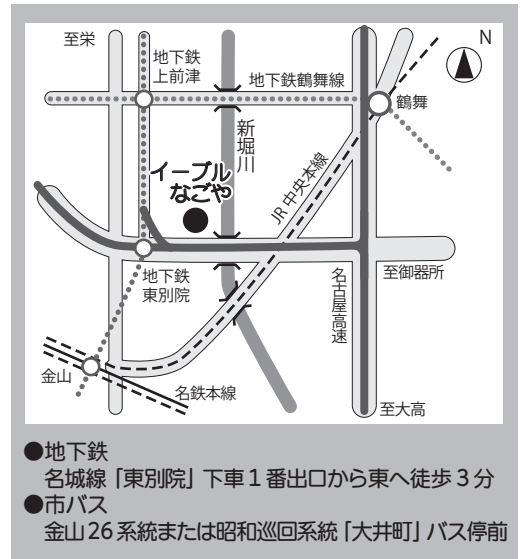

講師 NPO 法人ビタショコ 理事長 伊藤 麻美
理事 山下 孝之
武井ちさ税理士事務所 税理士 武井 ちさ

- 地下鉄 名城線「東別院」下車1番出口から東へ徒歩3分
- 市バス 金山26系統または昭和巡回系統「大井町」バス停前

※この印刷物は古紙/リサイクル紙を含む再生紙を使用しています。

申し込み方法 裏面 申込方法①を参照ください

講座番号 T-1

イーブルなごや (名古屋市 男女平等参画推進センター・女性会館) 〒460-0015 名古屋市中区大井町7番25号
TEL(052)331-5288 FAX(052)322-9458 ホームページ: <http://e-able-nagoya.jp/>